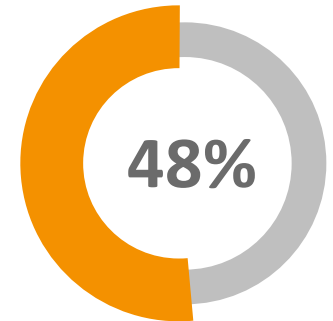

Compartilhamento Brasil

Fonte: SAN - 2017

Distrito Federal