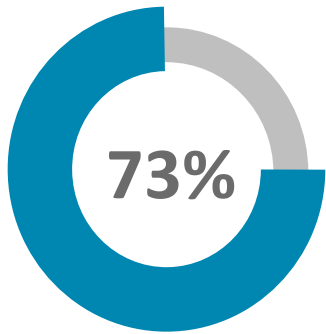

Compartilhamento Brasil

Fonte: SAN - 2017