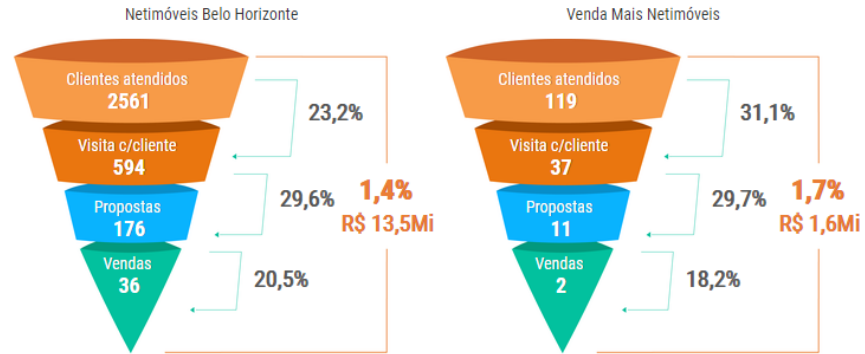

Informações sobre qualidade dos imóveis no portal

saiba como é feita a avaliação

veja a nota de cada imóvel

Nota média dos Seus imóveis

Dados sobre negócios

01/06/2017 até 29/06/2017

Funil de conversões absolutas de Vendas

01/09/2017 até 12/09/2017

Funil de conversões absolutas de Locação

01/09/2017 até 12/09/2017

UNICON

Universidade do
Conhecimento Netimóveis

PCN | Plano de carreira Netimóveis
desde 1.999

Nenhum de nós é melhor que todos nós juntos.