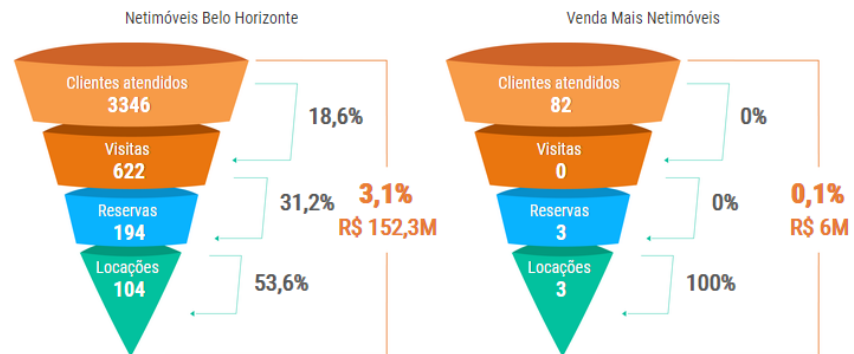

Informações sobre qualidade dos imóveis no portal

saiba como é feita a avaliação

veja a nota de cada imóvel

Nota média dos Seus imóveis

Dados sobre negócios

01/06/2017 até 29/06/2017

Funil de conversões absolutas de Vendas

01/09/2017 até 12/09/2017

Funil de conversões absolutas de Locação

01/09/2017 até 12/09/2017

UNICON

Universidade do
Conhecimento Netimóveis

PCN | Plano de carreira Netimóveis
desde 1.999

Nenhum de nós é melhor que todos nós juntos.