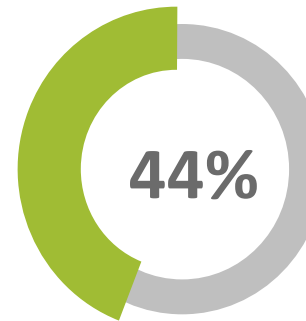

Compartilhamento Brasil

Fonte: SAN - 2017

Distrito Federal