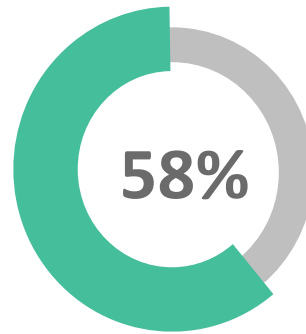

Distrito Federal